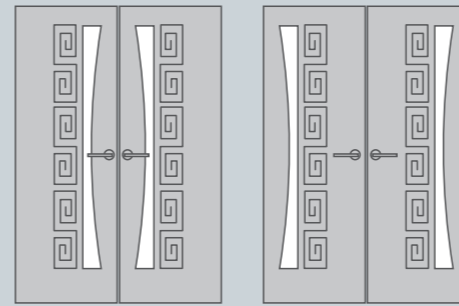

# Вита

Дверное полотно с фрезеровкой по МДФ

Отделка: шпон  
 Стекло: белое матовое с нанесением узоров методом шелкографии  
 Покрытие: многослойный полиуретановый лак  
 Размеры полотен: 600, 700, 800, 900 x 2000 мм  
 Толщина полотна: 40 мм

# Греция

Дверное полотно с фрезеровкой по МДФ

Отделка: шпон  
 Стекло: белое матовое с элементами художественного матирования  
 Покрытие: многослойный полиуретановый лак  
 Размеры полотен: 400, 600, 700, 800, 900 x 2000 мм  
 Толщина полотна: 40 мм