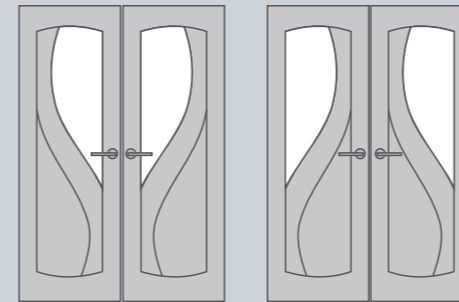

орех

орех

*существует возможность исполнения данной модели двери в цвете «белая эмаль»