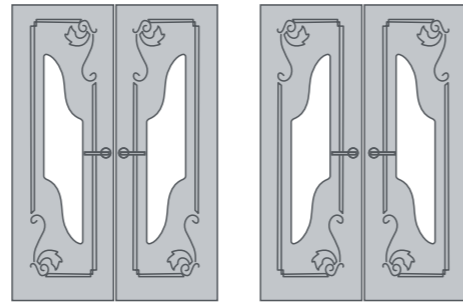

Версаль

Дверное полотно с фрезеровкой по МДФ

Отделка: шпон
Стекло: белое матовое с элементами художественного матирования
Покрытие: многослойный полиуретановый лак
Размеры полотен: 600, 700, 800, 900 x 2000 мм
Толщина полотна: 40 мм

*существует возможность исполнения данной модели двери в цвете «белая эмаль»

Византия

Дверное полотно с фрезеровкой по МДФ

Отделка: шпон
Стекло: белое матовое с элементами художественного матирования
Покрытие: многослойный полиуретановый лак
Размеры полотен: 600, 700, 800, 900 x 2000 мм
Толщина полотна: 40 мм

*существует возможность исполнения данной модели двери в цвете «белая эмаль»