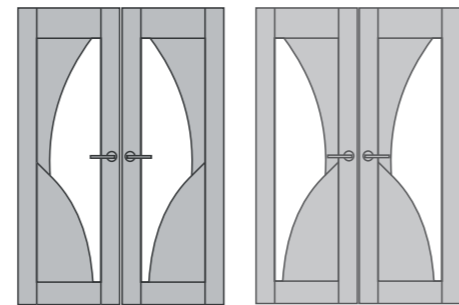

Сирена

Дверное полотно с фрезеровкой по МДФ

Отделка: шпон

Стекло: белое матовое с элементами художественного матирования

Покрытие: многослойный полиуретановый лак

Размеры полотен: 600, 700, 800, 900 x 2000 мм

Толщина полотна: 40 мм

*существует возможность исполнения данной модели двери в цвете «белая эмаль»

Соната

Дверное полотно с фрезеровкой по МДФ

Отделка: шпон

Стекло: дельта бронзовое

Покрытие: многослойный полиуретановый лак

Размеры полотен: 400, 600, 700, 800, 900 x 2000 мм

Толщина полотна: 40 мм

*существует возможность исполнения данной модели двери в цвете «белая эмаль»