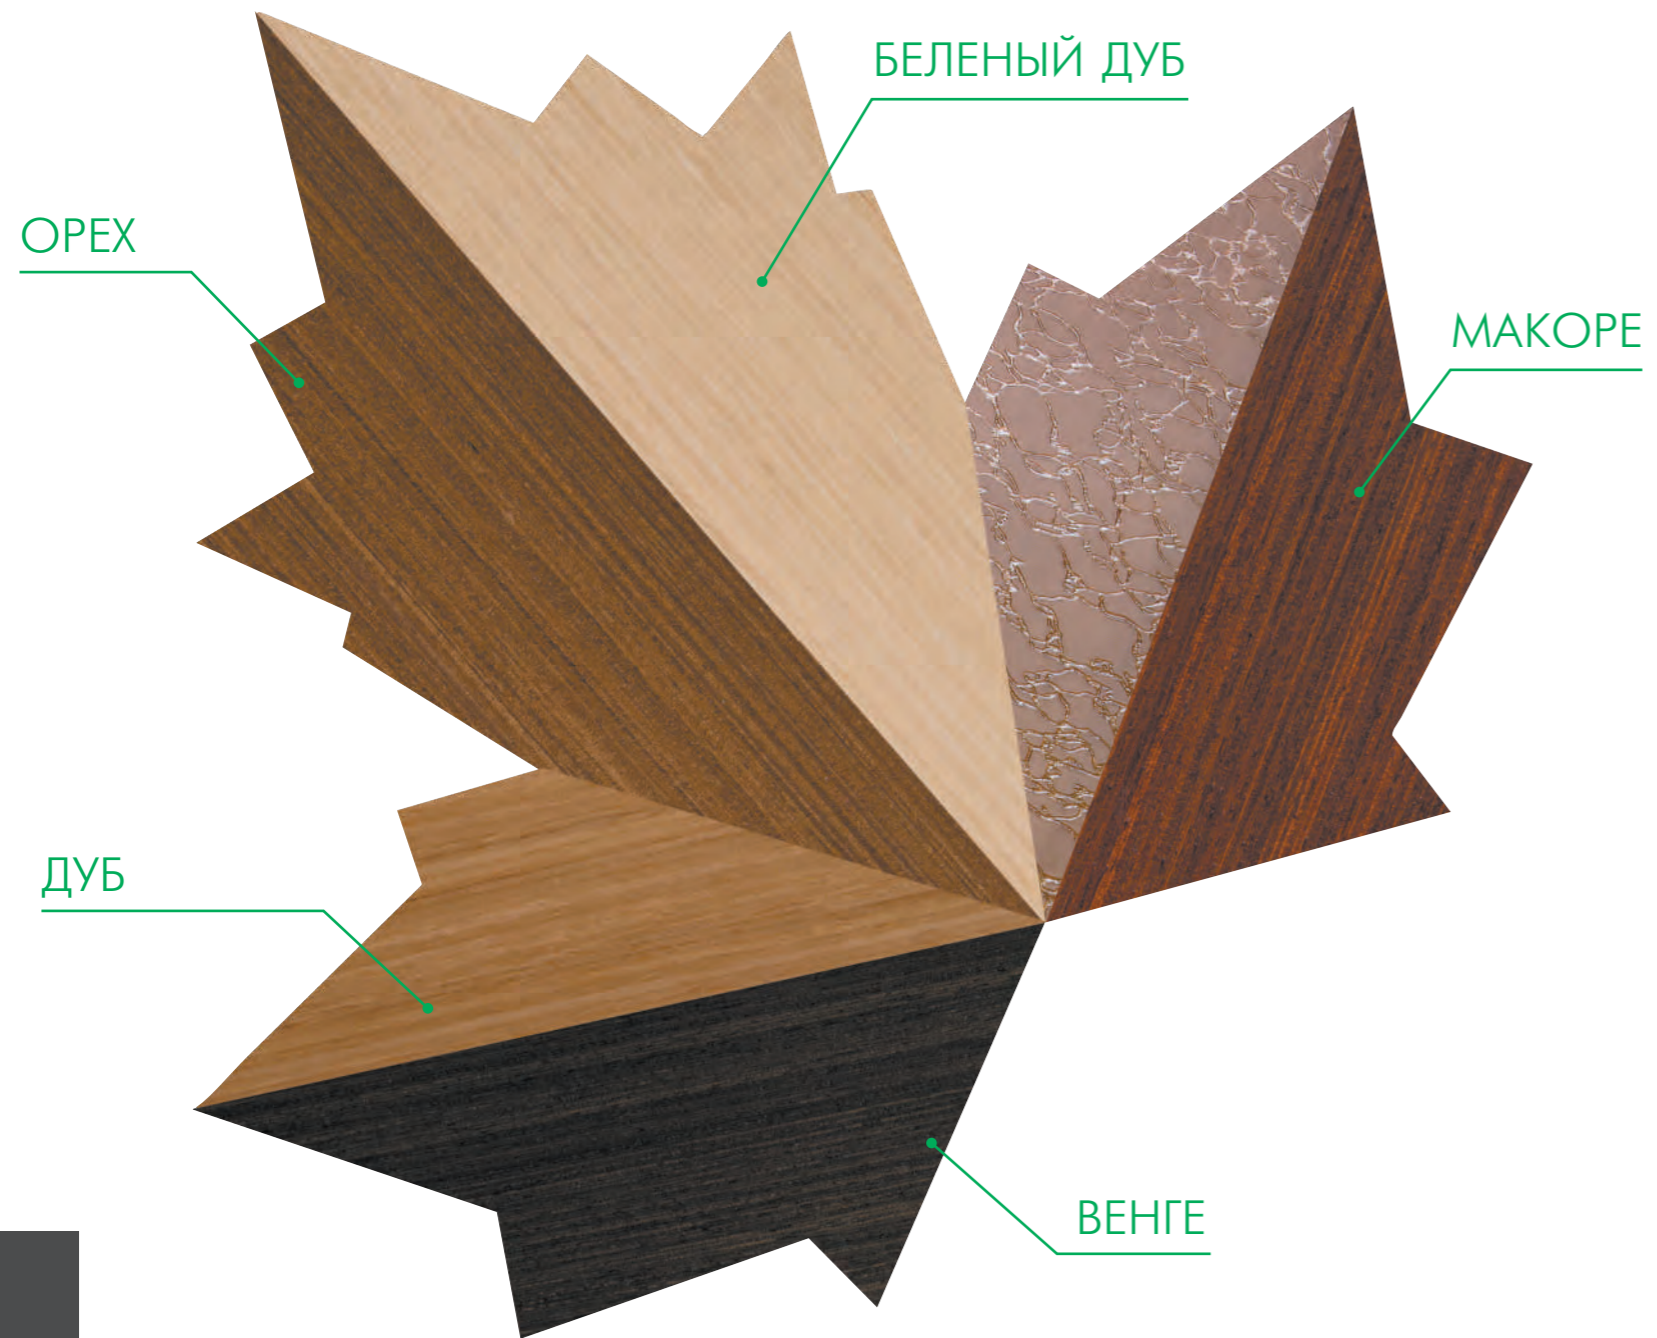

ОБРАЗЦЫ ШПОНА